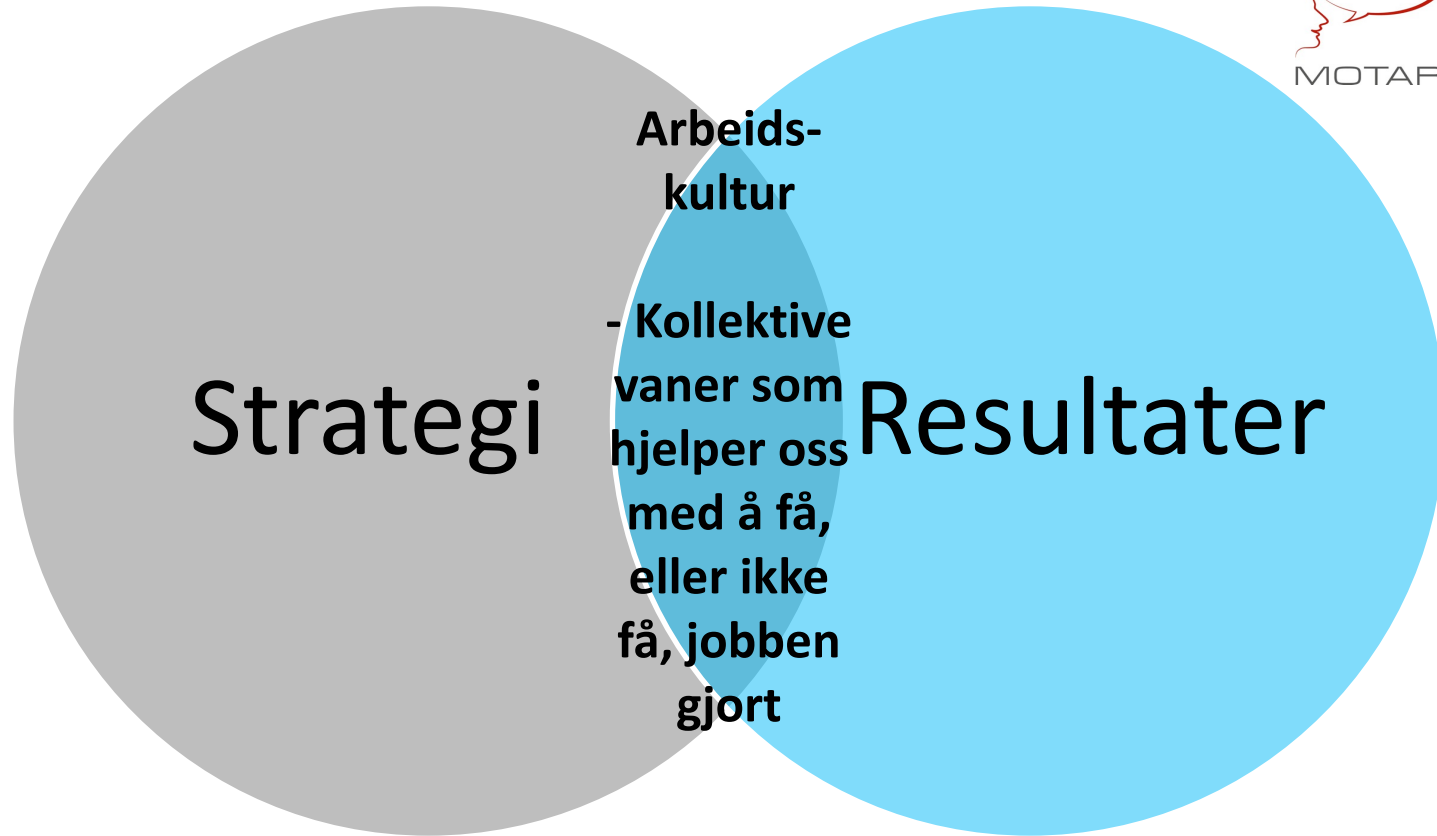

MOTARBEIDER

**Ny dag - Nye nederlag!**

# **Strategies to minimize positive synergies in collaborative groups**

***1* + *1* = ?**

***We breathe life into small challenges so they can grow into unmanageable conflicts.***

**Følg nedturen på**  
**[www.motarbeider.no](http://www.motarbeider.no)**  
**facebook.com**